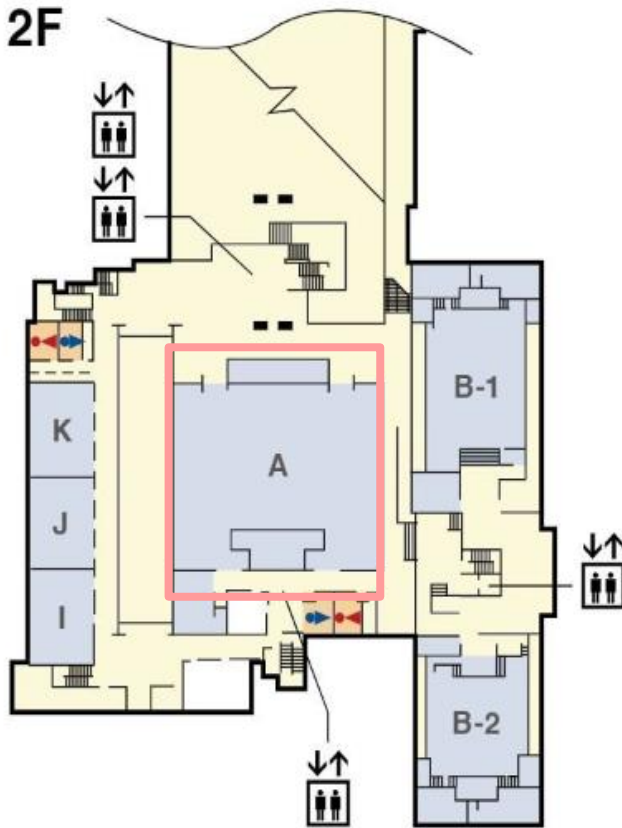

● 国立京都国際会館

● 本館 1F “Swan” 2025年3月25日 (火)

Japanese Garden Sample Layouts  
Area: 5,000㎡  
Reception | 2,000

Swan Sample Layouts  
Area: 540㎡

● 国立京都国際会館

● 本館 1F “Sakura” 2025年3月25日 (火) - 3月27日 (木)

● 国立京都国際会館

● 本館 2F “Room A” 25 March 2025 (火)

**Room A**  
Horse-Shoe Style (W1700mm x D500mm)  
370 Seats+ 222 Seats(Gallery Seating on floors 3&4)

<Refreshment>

● 国立京都国際会館

● 本館 2F “Room A” 2025年3月26日 (水) - 3月27日 (木)

Room A  
School Style (W1500mm x D600mm)  
252 Seats+ 222 Seats(Gallery Seating on floor)