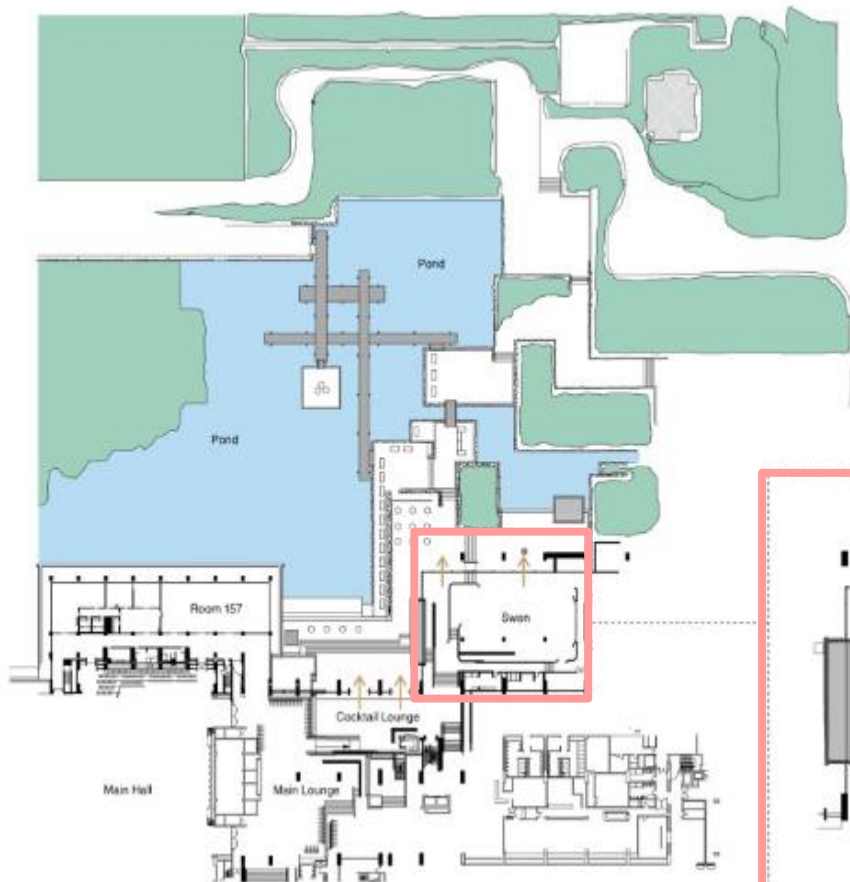

● 国立京都国際会館

● 本館 1F “Swan” 2025年3月25日 (火)

Japanese Garden Sample Layouts  
Area: 5,000㎡  
Reception | 2,000

Swan Sample Layouts  
Area: 540㎡

● 国立京都国際会館

● 本館 1F “Sakura” 2025年3月25日 (火) - 3月27日 (木)

● 国立京都国際会館

● 本館 2F “Room A” 25 March 2025 (火)

**Room A**  
Horse-Shoe Style (W1700mm x D500mm)  
370 Seats+ 222 Seats(Gallery Seating on floors 3&4)

<Refreshment>

● 国立京都国際会館

● 本館 2F “Room A” 2025年3月26日 (水) - 3月27日 (木)

Room A  
School Style (W1500mm x D600mm)  
252 Seats+ 222 Seats(Gallery Seating on floor)