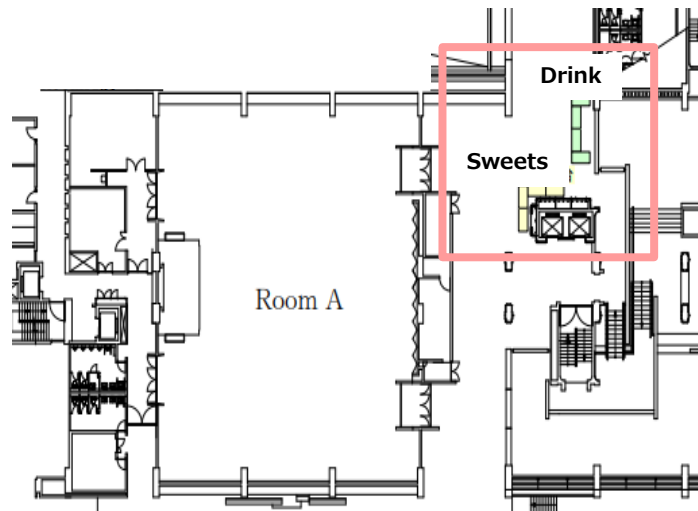

● 国立京都国際会館

● 本館 1F “Swan” 2025年3月25日 (火)

Japanese Garden Sample Layouts  
Area: 5,000㎡  
Reception | 2,000

Swan Sample Layouts  
Area: 540㎡

● 国立京都国際会館

● 本館 1F “Sakura” 2025年3月25日 (火) - 3月27日 (木)

● 国立京都国際会館

● 本館 2F “Room A” 25 March 2025 (火)

**Room A**  
Horse-Shoe Style (W1700mm x D500mm)  
370 Seats+ 222 Seats(Gallery Seating on floors 3&4)

<Refreshment>

● 国立京都国際会館

● 本館 2F “Room A” 2025年3月26日 (水) - 3月27日 (木)

Room A  
School Style (W1500mm x D600mm)  
252 Seats+ 222 Seats(Gallery Seating on floor)