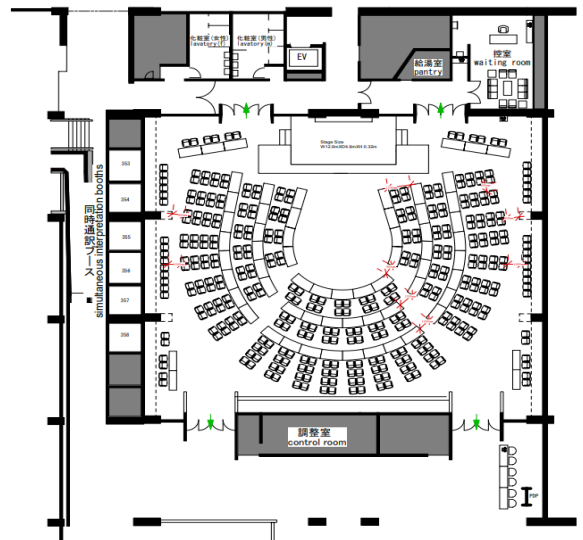

● 国立京都国際会館

● 本館 1F “Swan” 2025年3月25日 (火)

Japanese Garden Sample Layouts  
Area: 5,000㎡  
Reception | 2,000

Swan Sample Layouts  
Area: 540㎡

● 国立京都国際会館

● 本館 1F “Sakura” 2025年3月25日 (火) - 3月27日 (木)

● 国立京都国際会館

● 本館 2F “Room A” 25 March 2025 (火)

**Room A**  
Horse-Shoe Style (W1700mm x D500mm)  
370 Seats+ 222 Seats(Gallery Seating on floors 3&4)

<Refreshment>

● 国立京都国際会館

● 本館 2F “Room A” 2025年3月26日 (水) - 3月27日 (木)

Room A  
School Style (W1500mm x D600mm)  
252 Seats+ 222 Seats(Gallery Seating on floor)