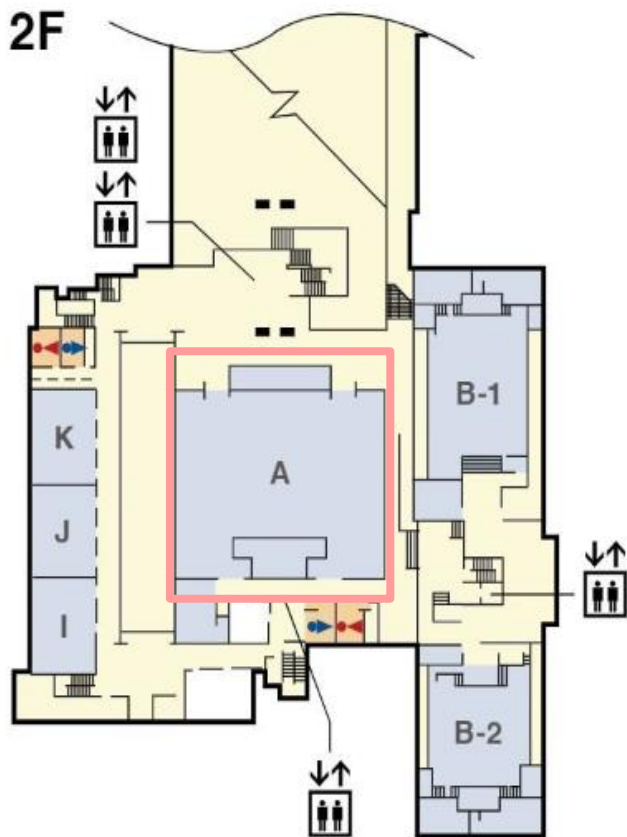

● 国立京都国際会館

● 本館 1F “Swan” 2025年3月25日 (火)

Japanese Garden Sample Layouts  
Area: 5,000㎡  
Reception | 2,000

Swan Sample Layouts  
Area: 540㎡

● 国立京都国際会館

● 本館 1F “Sakura” 2025年3月25日 (火) - 3月27日 (木)

● 国立京都国際会館

● 本館 2F “Room A” 25 March 2025 (火)

**Room A**  
Horse-Shoe Style (W1700mm x D500mm)  
370 Seats+ 222 Seats(Gallery Seating on floors 3&4)

<Refreshment>

● 国立京都国際会館

● 本館 2F “Room A” 2025年3月26日 (水) - 3月27日 (木)

Room A  
School Style (W1500mm x D600mm)  
252 Seats+ 222 Seats(Gallery Seating on floor)