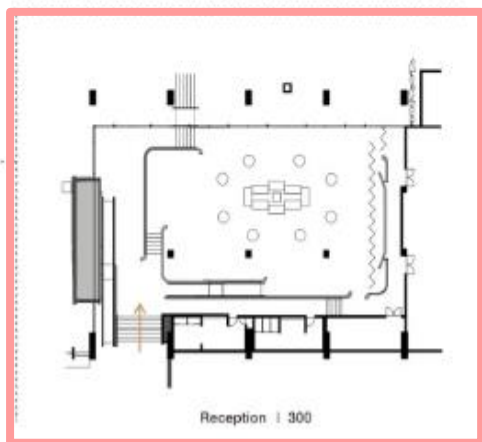

● 国立京都国際会館

● 本館 1F “Swan” 2025年3月25日 (火)

Japanese Garden Sample Layouts  
Area: 5,000㎡  
Reception | 2,000

Swan Sample Layouts  
Area: 540㎡

● 国立京都国際会館

● 本館 1F “Sakura” 2025年3月25日 (火) - 3月27日 (木)

● 国立京都国際会館

● 本館 2F “Room A” 25 March 2025 (火)

**Room A**  
Horse-Shoe Style (W1700mm x D500mm)  
370 Seats+ 222 Seats(Gallery Seating on floors 3&4)

<Refreshment>

● 国立京都国際会館

● 本館 2F “Room A” 2025年3月26日 (水) - 3月27日 (木)

Room A  
School Style (W1500mm x D600mm)  
252 Seats+ 222 Seats(Gallery Seating on floor)