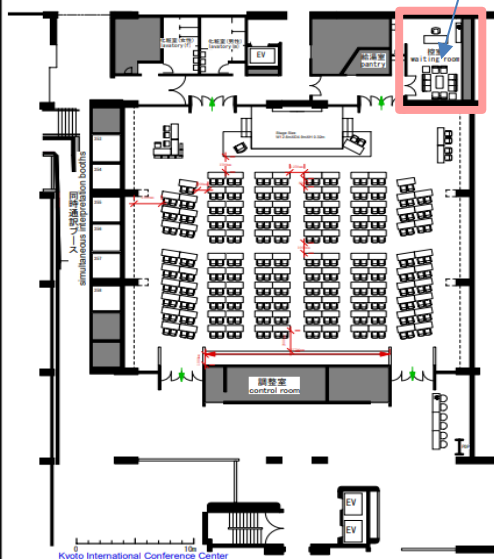

● 国立京都国際会館

● 本館 1F “Swan” 2025年3月25日 (火)

Japanese Garden Sample Layouts  
Area: 5,000㎡  
Reception | 2,000

Swan Sample Layouts  
Area: 540㎡

● 国立京都国際会館

● 本館 1F “Sakura” 2025年3月25日 (火) - 3月27日 (木)

● 国立京都国際会館

● 本館 2F “Room A” 25 March 2025 (火)

**Room A**  
Horse-Shoe Style (W1700mm x D500mm)  
370 Seats+ 222 Seats(Gallery Seating on floors 3&4)

<Refreshment>

● 国立京都国際会館

● 本館 2F “Room A” 2025年3月26日 (水) - 3月27日 (木)

Room A  
School Style (W1500mm x D600mm)  
252 Seats+ 222 Seats(Gallery Seating on floor)